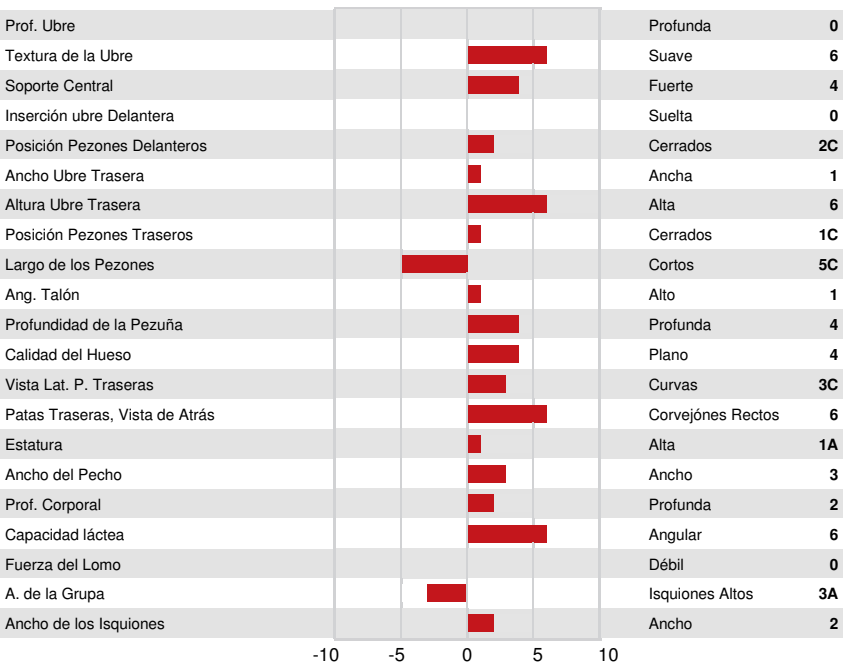

PIE X RAOUL
DES FLEURS TUXEDO PAGE VG-86-3YR-CAN
RUISSEAU CLAIR TUXEDO
DES FLEURS VALPAS PARAPLUIE VG-85-3YR-CAN 1*
SAMMATIN VALPASÁ
DES FLEURS ROCKSTAR PARELLIE VG-85-5YR-CAN 1*

GPA LPI +3091 PRO$ 1320

TF AH1F AH2F AHCF

Reg. #: AYCANNM120552119 aAa: 345216 DMS:
Nacimiento: 07/12/2022 Caseína Kappa: AA Caseína Beta: A2A2

PRODUCCIÓN		G Hatos	G Hijas	54% Conf.	GPA 24* APR				
Leche kg	1581	Grasa kg	51	Grasa %	-0.18	Proteína kg	55	Proteína %	-0.01

SALUD Y FERTILIDAD		Inmunidad		102
Vida en el Hato	104	Inmunidad de los terneros	103	
SCS	101	Habilidad al Parto	99	
Fertilidad de la Hija	99	Habilidad de las Hijas al Parto	104	
Puntaje de Condición Corporal	99	Rapidez en el Ordeño	101	
Resistencia a Mastitis	100	Temperamento Lechero	100	
Persistencia de la lactación	105	Resistencia a Enfermedades Metabólicas	102	

CONFORMACIÓN		G Hatos	G Hijas	42% Conf.	GPA 24* APR	
Conformación	5	Fortaleza Lechera	5			
Sistema Mamario	3	Grupa	1			
Patas y Pezuñas	6					

DES FLEURS POKER PARTENAIRE
FIFTH DAM